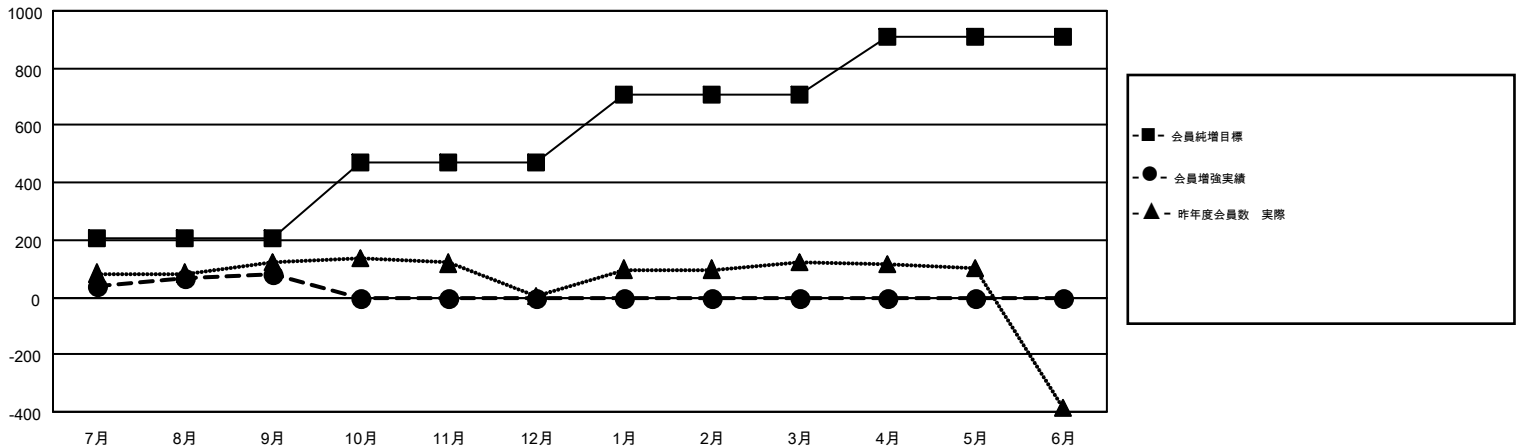

GMT MONTHLY MEMBERSHIP PROGRESS REPORT

Results as of: 9/30/2017

Multiple District 330

LOCATION: JAPAN

GMT: MASAYOSHI MARUYAMA, YASUHISA NAKAMURA

GMT会則地域 5

クラブ				名			
結果 : 2017-2018				結果 : 2017-2018			
四半期	新クラブ目標	新クラブ	解散クラブ	四半期	会員純増目標	会員増強実績	退会者(転籍を含む)実際
7月/8月/9月	1	0	0	7月/8月/9月	205	346	268
10月/11月/12月	1	0	0	10月/11月/12月	265	0	0
1月/2月/3月	3	0	0	1月/2月/3月	240	0	0
4月/5月/6月	2	0	0	4月/5月/6月	200	0	0

新クラブ目標及び実績累計

会員目標及び実績累計

解散クラブ: 0	182 CLUBS OF 447 一名以上の新会員を登録	男女別 男性 10,187 (78.21%) 女性 2,838 (21.79%)
退会者 物故会員 23 クラブ解散 0 その他 245 合計 268	会員累計データを見るには、ここをクリック	世帯主/家族会員合計 4,165 国際会費半額の家族会員 2,533