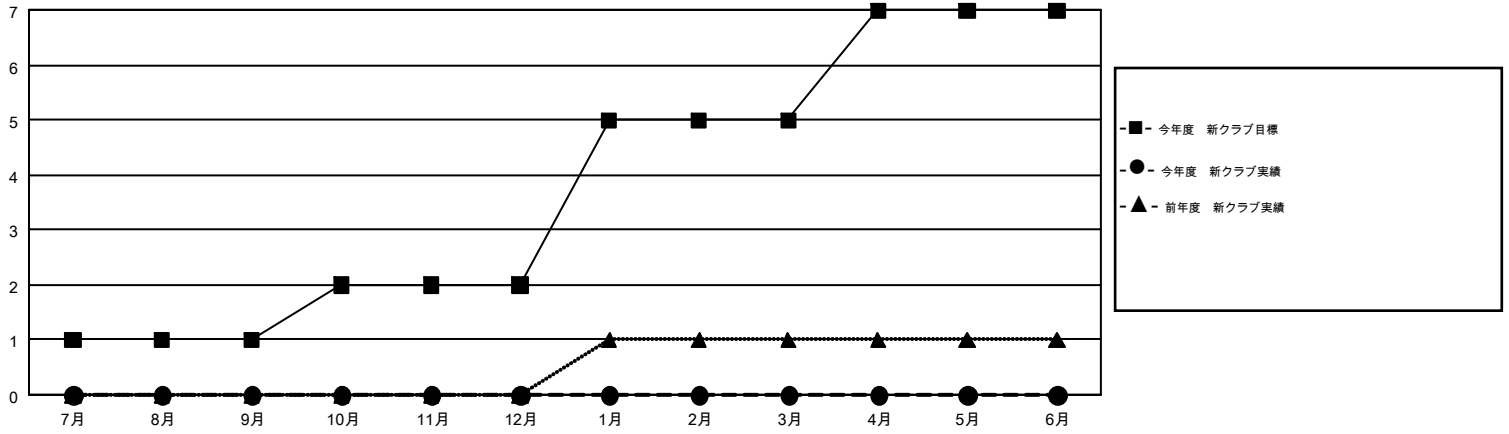

GMT MONTHLY MEMBERSHIP PROGRESS REPORT

Results as of: 9/30/2017

Multiple District 330

LOCATION: JAPAN

GMT: MASAYOSHI MARUYAMA, YASUHISA NAKAMURA

GMT会則地域 5

クラブ				名			
結果 : 2017-2018				結果 : 2017-2018			
四半期	新クラブ目標	新クラブ	解散クラブ	四半期	会員純増目標	会員増強実績	退会者(転籍を含む)実際
7月/8月/9月	1	0	0	7月/8月/9月	205	346	268
10月/11月/12月	1	0	0	10月/11月/12月	265	0	0
1月/2月/3月	3	0	0	1月/2月/3月	240	0	0
4月/5月/6月	2	0	0	4月/5月/6月	200	0	0

新クラブ目標及び実績累計

会員目標及び実績累計

解散クラブ: 0	182 CLUBS OF 447 一名以上の新会員を登録	男女別 男性 10,187 (78.21%) 女性 2,838 (21.79%)
退会者 物故会員 23 クラブ解散 0 その他 245 合計 268	会員累計データを見るには、ここをクリック	世帯主/家族会員合計 4,165 国際会費半額の家族会員 2,533